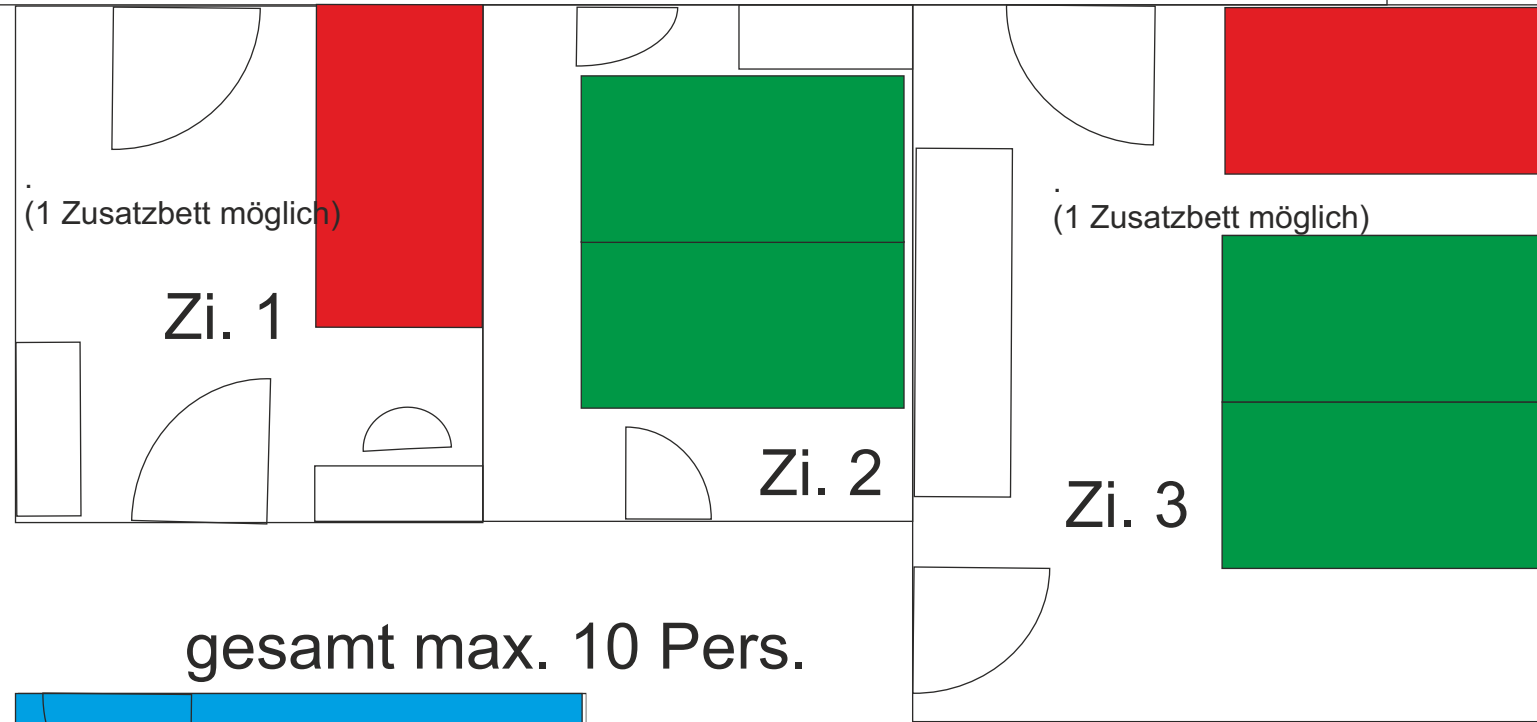

Balkon Seeseite

gesamt max. 10 Pers.

- Einzelbetten
- Stockbetten
- Doppelbetten
- Bad mit WC und Badewanne/Dusche
- * Extra WC

Ferienwohnung Hochkalter